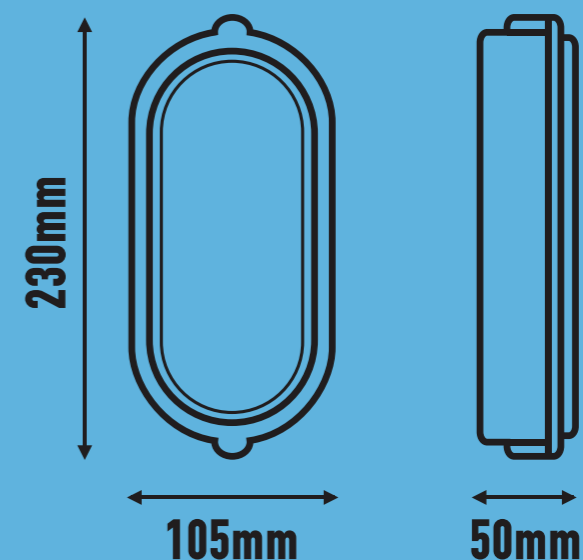

ΠΛΑΚΕΤΑ LED

πλακέτα 5.5W WHITE Warm - 3000K

9172654105

πλακέτα 5.5W WHITE Daylight - 4000K

9172654205

πλακέτα 5.5W WHITE Cool - 6000K

9172654305

ΚΩΔΙΚΟΙ / ΧΡΩΜΑΤΑ