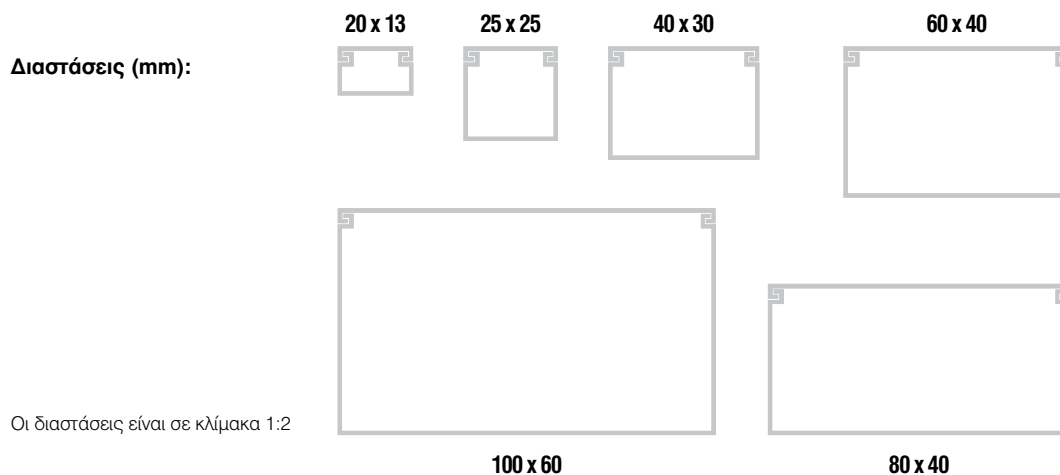

ΒΙΟΚΑΝΑΛΙ

PROFESSIONAL

- Σε off white (γκρι του πάγου) χρωματισμό για άρτια ενσωμάτωση σε μοντέρνους χώρους
- Ελκυστική τιμή και συσκευασία το καθιστούν την καλύτερη οικονομοτεχνική επιλογή

Κωδικός	 w x h	
1125010320	 20 x 13	60
1125020525	 25 x 25	40
1125030040	 40 x 30	40
1125040060	 60 x 40	30
1125040080	 80 x 40	24
1125060010	 100 x 60	12