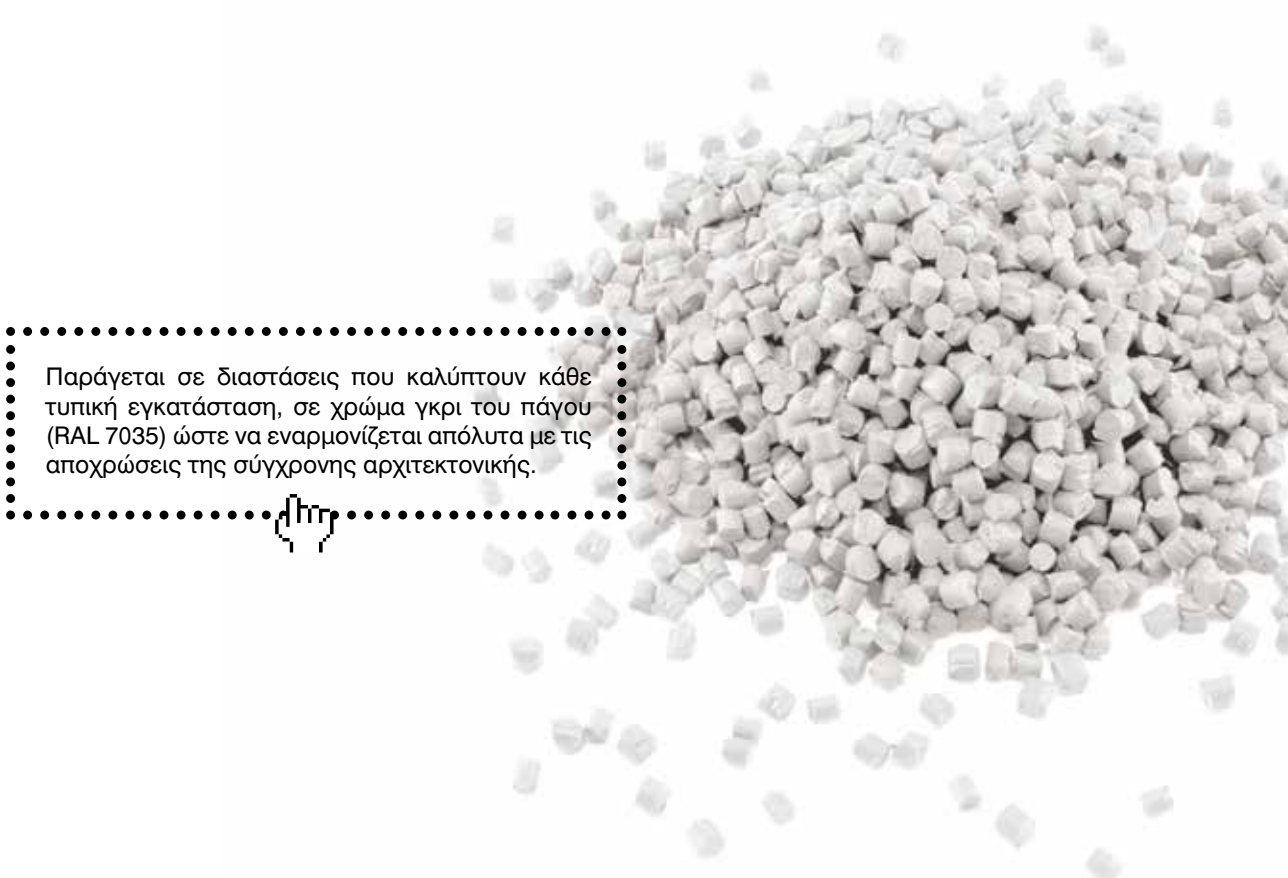

Παράγεται σε διαστάσεις που καλύπτουν κάθε τυπική εγκατάσταση, σε χρώμα γκρι του πάγου (RAL 7035) ώστε να εναρμονίζεται απόλυτα με τις αποχρώσεις της σύγχρονης αρχιτεκτονικής.

Συνδυάζεται άψογα χρωματικά με όλα τα Viospiral, Viotubo, Vioflex και τα εξαρτήματά τους, ενώ διατίθεται και σε πολύ ανταγωνιστική τιμή.